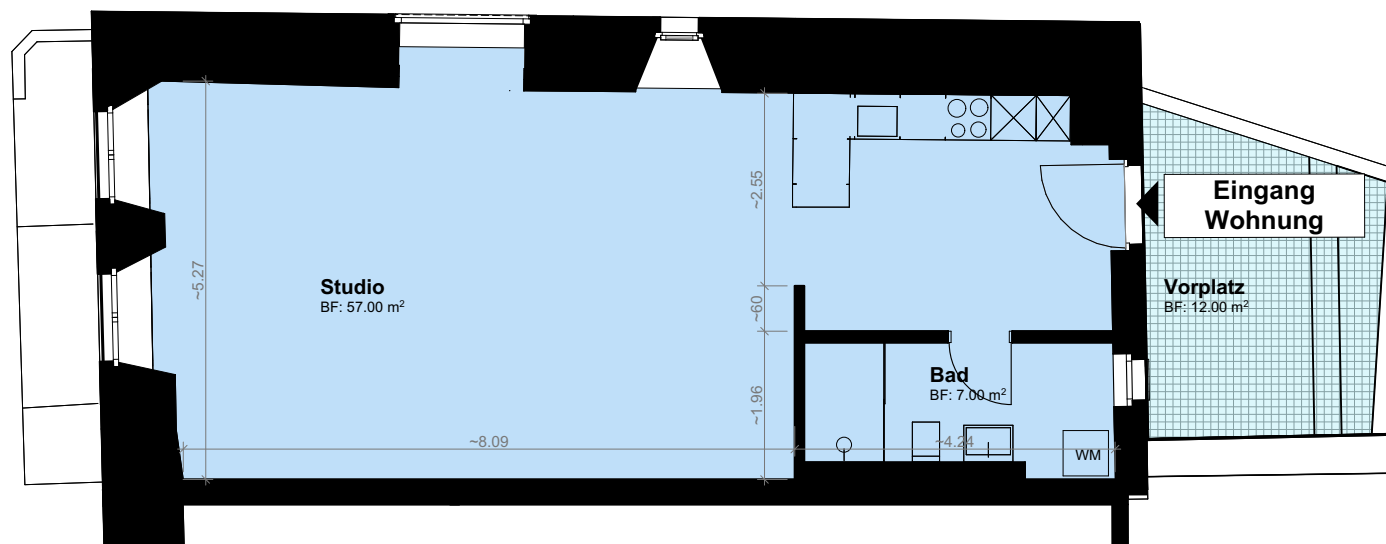

Studio M3

Mühlegasse 4
4417 Ziefen

Geschoss	EG
Zimmer	1 Z.
Nutzfläche	64 m ²
private Aussennutzfläche	12 m ²
allgemeine Aussennutzfläche	130 m ²

Die effektive Wohnfläche kann von den Angaben in den Plänen abweichen. Änderungen vorbehalten.