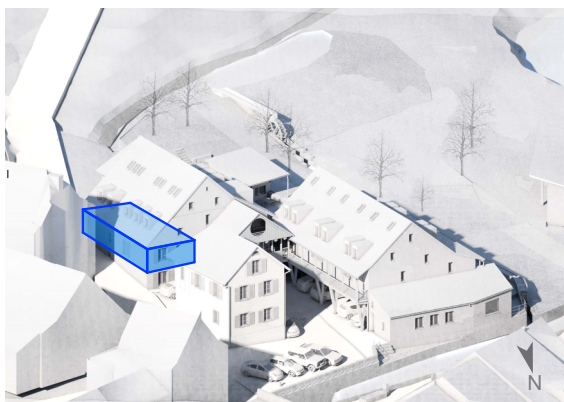

Studio M3

Mühlegasse 4
4417 Ziefen

Geschoss	EG
Zimmer	1 Z.
Nutzfläche	64 m ²
private Aussennutzfläche	12 m ²
allgemeine Aussennutzfläche	130 m ²

Die effektive Wohnfläche kann von den Angaben in den Plänen abweichen. Änderungen vorbehalten.